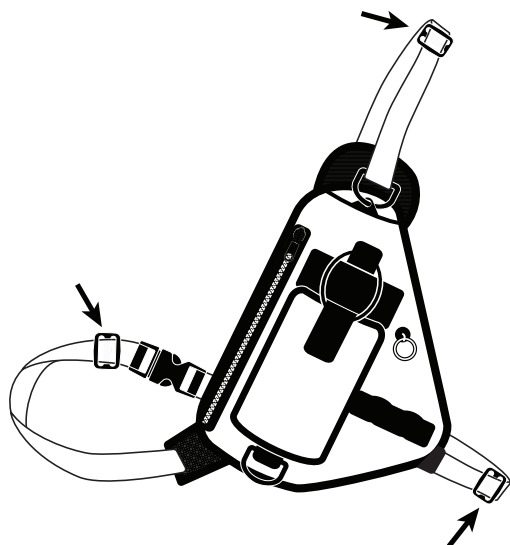

SQUIDS® 3145 BARCODE SCANNER CHEST HOLSTER

ENGLISH

Adjust for proper fit.

SPANISH // ESPAÑOL

Acomode para un ajuste adecuado.

FRENCH // FRANÇAIS

Régler l'attache pour l'ajuster à votre taille.

GERMAN // DEUTSCHE

Für richtigen Sitz einstellen.

DUTCH // NEDERLANDS

Aanpassen voor de juiste pasvorm.

ENGLISH

Wear on the front of chest.

SPANISH // ESPAÑOL

Use en el frente del pecho.

FRENCH // FRANÇAIS

Placer devant, sur la poitrine.

GERMAN // DEUTSCHE

Gut sichtbar auf der Brust tragen.

DUTCH // NEDERLANDS

Voor op de borst dragen.

ENGLISH

Use retractable to tether device.

SPANISH // ESPAÑOL

Use un dispositivo de atado retráctil.

FRENCH // FRANÇAIS

Utiliser la longe rétractable pour attacher l'appareil.

GERMAN // DEUTSCHE

Gerät mit der einziehbaren Schlaufe befestigen.

DUTCH // NEDERLANDS

Gebruik een intrekmechanisme om het apparaat te zekeren.